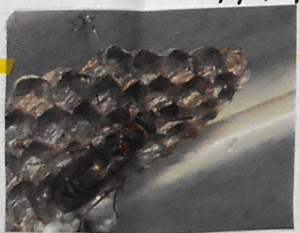

## ○ 蜂の種類 ○

ネットで画像検索してみると、アシナガバチとキイロスズメバチに似ていました。

アシナガバチ  
ハチ目スズメバチ科アシナガバチ亜科スズメバチ上科の昆虫の一種。

キイロスズメバチ(黄色雀蜂)のような形で、シャワーヘッドハチ目スズメバチ科スズメバチ花托に似た形になっている。

## ○ 巣の特徴 ○

私の家につくられてしまった巣と似ている。1つずつの穴が六角形

短期間で大きくなり、その大きさはスズメバチ類の中で最大級。ボール状でまだら模様。私の家の巣とは似ていない。

アシナガバチと似ている部位  
アシナガバチと似ている部位は、トのと3にある部位が、斑点日無いか、色の配置が似ている。おしりのと3の模様も同じ。羽の形が似ている。

↑我が家の蜂

キイロスズメバチと似ている部位  
キイロスズメバチと似ている部位は、シャワーヘッドのようになっていると3。  
・巣穴が表に出ていると3。  
・全体的に暗いオレンジ色。  
・足が生えていると3。  
・足全体の形が似ている。

アシナガバチの巣と似ていると3  
キイロスズメバチの巣と似ていると3

↑我が家の巣

キイロスズメバチの初期の巣と比べてみても似ておらずキイロスズメバチの巣とは思えない。アシナガバチの可能生が高いと思える。

巣穴には  
「おのこ」がいてる!!