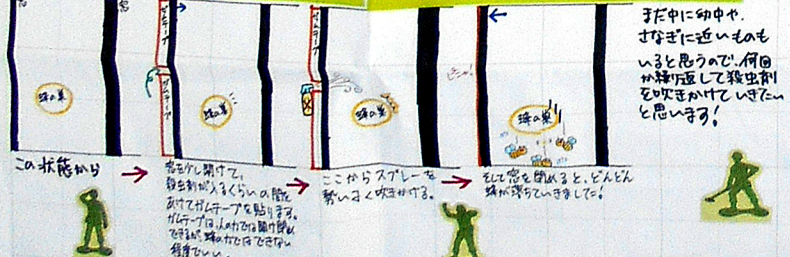

## ○ 巣の特徴 ○

私の家につくられてしまった巣と似ている。1つずつの穴が六角形

短期間で大きくなり、その大きさはスズメバチ類の中で最大級。ボール状でまだら模様。私の家の巣とは似ていない。

アシナガバチと似ている部位  
アシナガバチと似ている部位は、トのと3にある部位が、斑点日無いか、色の配置が似ている。おしりのと3の模様も同じ。羽の形が似ている。

↑我が家の蜂

キイロスズメバチと似ている部位  
キイロスズメバチと似ている部位は、シャワーヘッドのようになっていると3。  
・巣穴が表に出ていると3。  
・全体的に暗いオレンジ色。  
・足が生えていると3。  
・足全体の形が似ている。

アシナガバチの巣と似ていると3  
キイロスズメバチの巣と似ていると3

↑我が家の巣

キイロスズメバチの初期の巣と比べてみても似ておらずキイロスズメバチの巣とは思えない。アシナガバチの可能生が高いと思える。

巣穴には  
「おのこ」がいてる!!

## ○ 駆除したときのこと ○

昼間は巣におらず、夕方や夜に巣に戻ってきて、ほちの二に餌をあかしている様子だった。台風が接近した時は、蜂はほぼおらず、成虫に成長した幼虫がごくごく出てきた。

## ○ 終りに ○

最後に、蜂の巣の中を見ました。中にはほちの二のうごめがたくさん入っており、ほちの二のうごめも入っていました。赤ちゃんの子を調べることにしました。今回の私の大嫌いな蜂が、この機会を知れてよかった。