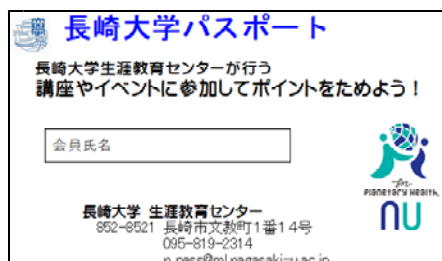

# パスポート会員クイズ大会を行います

令和2年12月10日

「パスポート」の会員限定での「クイズ大会」を予定しています。

時期（予定）：令和3年1月下旬から、2月上旬

参加対象：パスポート会員限定

賞：上位解答者（正解数や解答期日によって上位者を選出）に学校経由で賞を届けます。

\* 詳しい時期や実施方法は、パスポートのホームページにある「事務局からのお知らせ」で1月上旬に行います。

パスポートの会員になるには・・・

持っている

持っていない

『長崎大学パスポート』のホームページの『ポイント確認状況』一覧表に会員番号があるかを確認

番号があり  
ポイントが  
確認できる

番号が表示  
されない

『長崎大学パスポート』のホームページから『発行申し込み』を行ってください。数日中にお届けします。

パスポートが届いてから、クイズ大会に参加してください。

◎会員登録が完了しています。