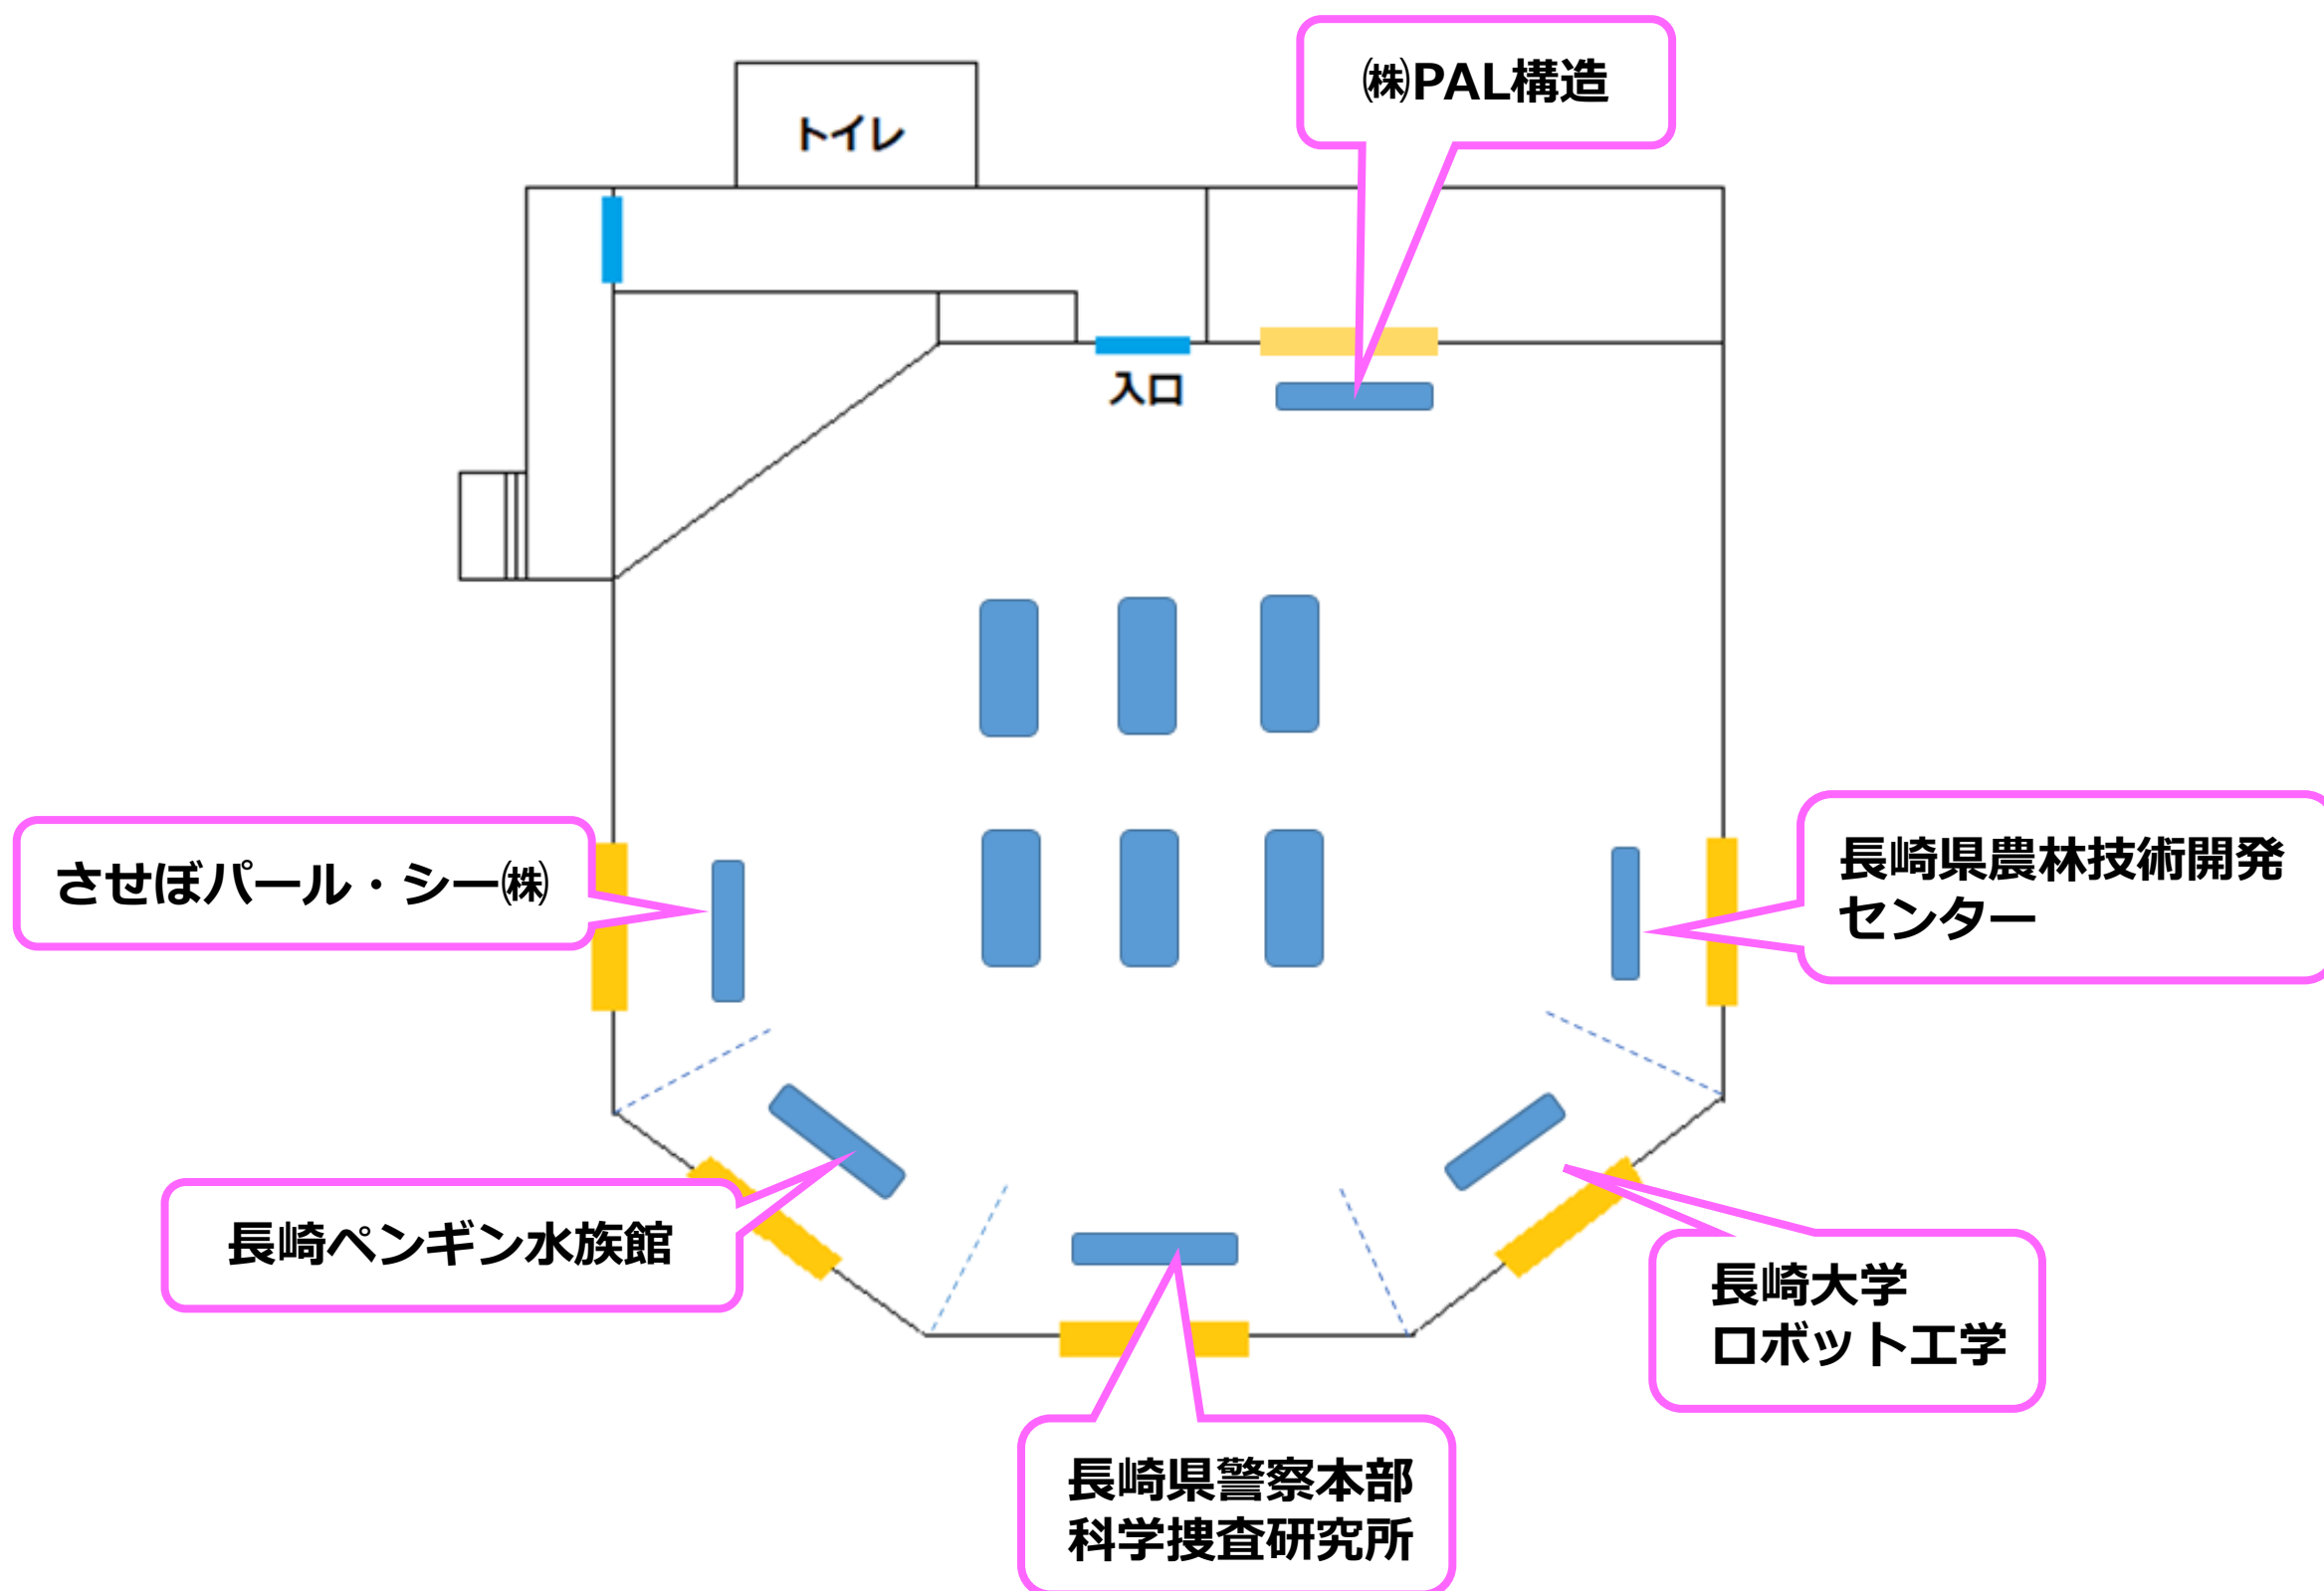

リケジョと学ぶ体験ブースのご案内

【会場】教育学部2階SCS教室 【時間】13:30開始

所属	名前
長崎県警察本部 刑事部 科学捜査研究所 主任研究員 (法医係)	大島 友希
長崎県農林技術開発センター 馬鈴薯研究室 研究員	龍 美沙紀
株式会社PAL構造 建築設計部 主任	小倉 和代
させぼパール・シー株式会社 西海国立公園九十九島水族館 クラゲ・魚類課 クラゲチーム所属	吉田 幸
長崎ペンギン水族館 飼育展示課 係長 ペンギン担当	村越 未来
長崎大学 教育学部 学校教育教員養成課程中学 技術専攻 4年生	井上 春奈